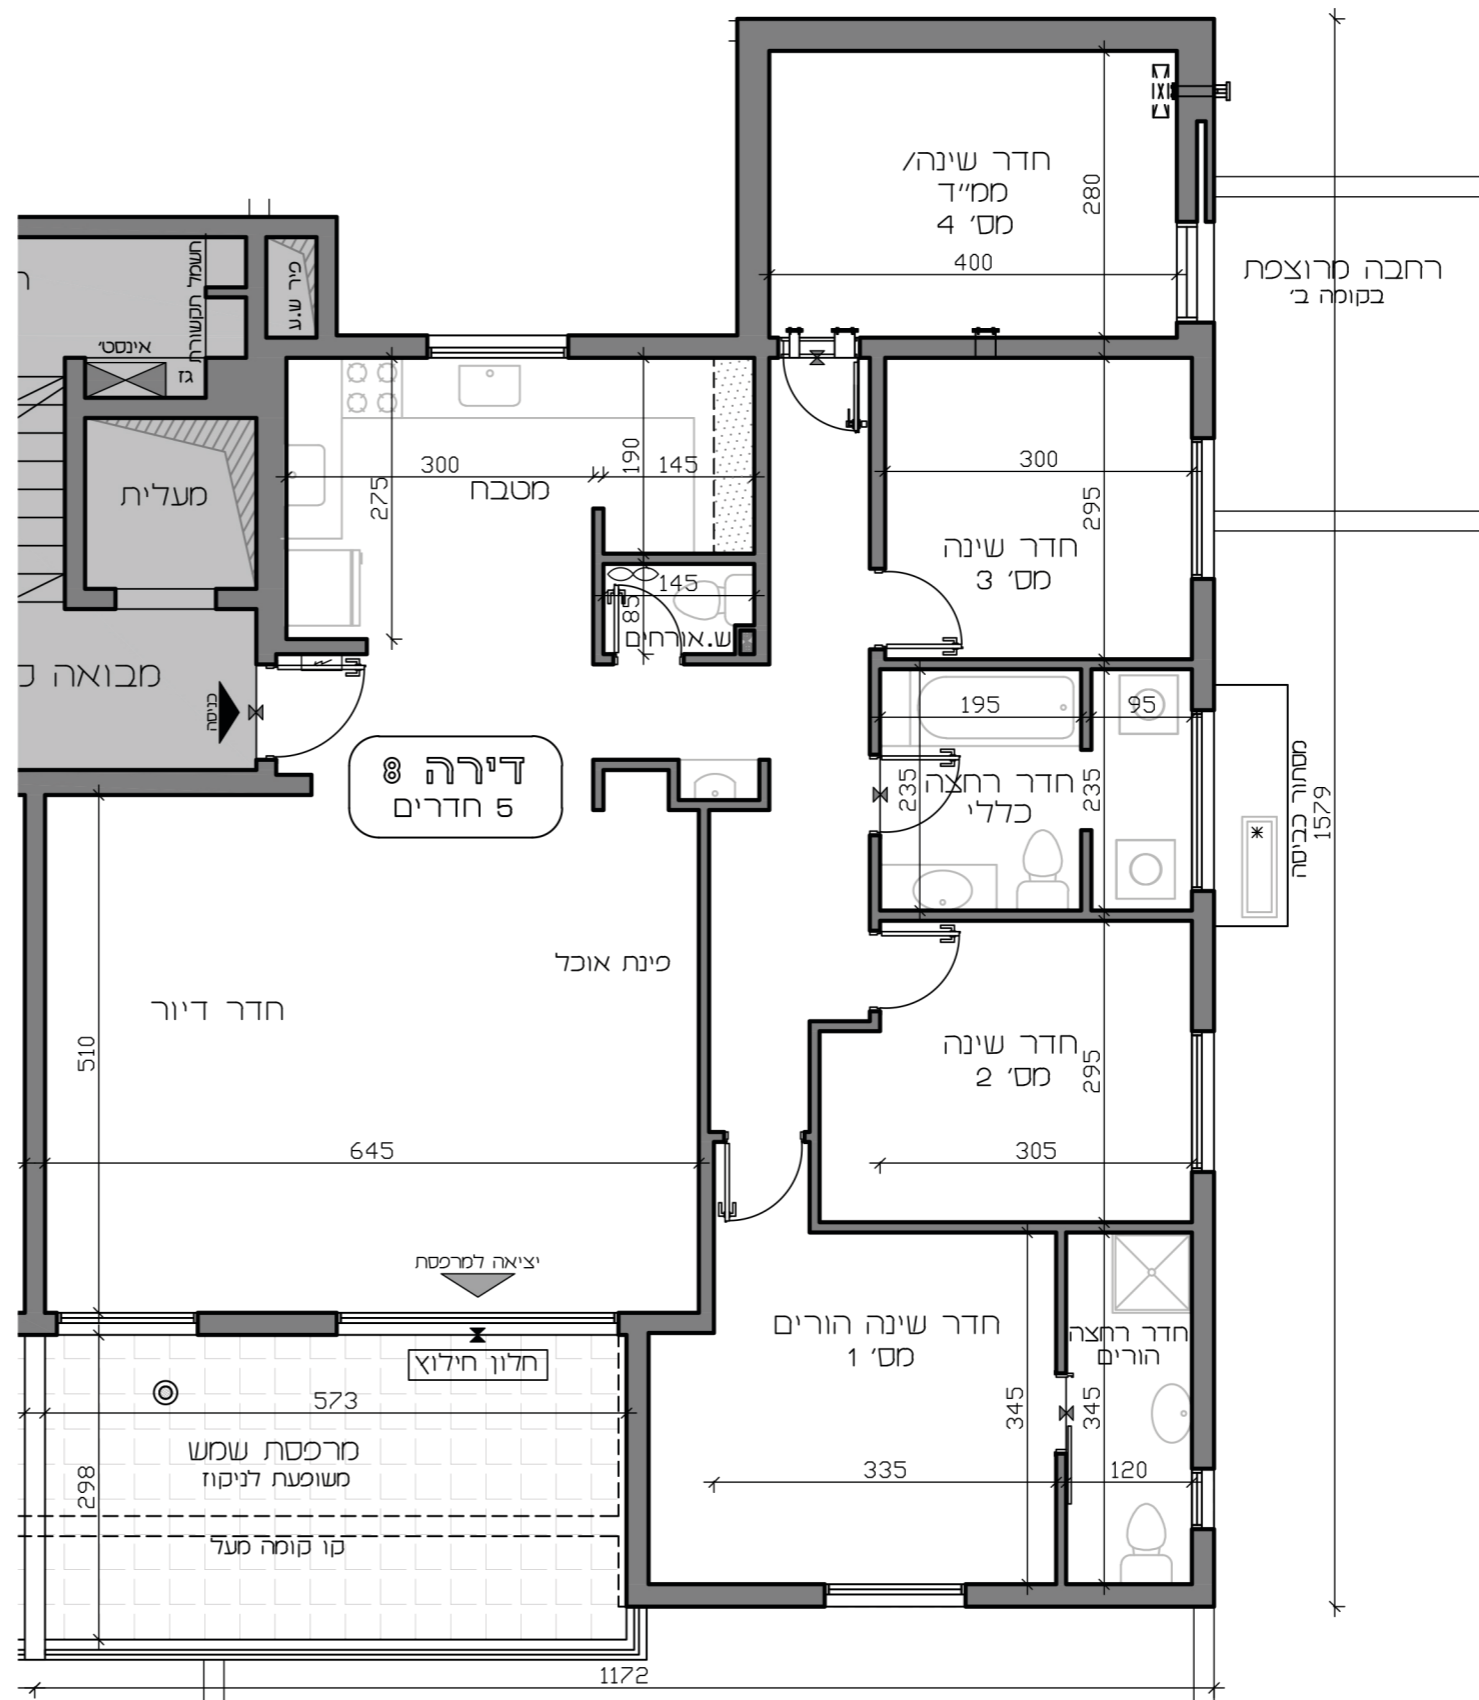

גני חודיעין
חשמונאים
בניין ב'

תכנית מכר

דירה 8
5 חדרים
קומה ג'

תאריך: 20.07.20 קנייני: 1:50 (מוקטן)

שטח הדירה: 137,6 מ"ר

שטח מרפסת שמש: 19,0 מ"ר

חלקה המקורה: ללא קירוי

ראה רשימת הערות כלליות
ומקרא בתחילת חוברת זו

חתימת הקונה:

חתימת הקונה:

חתימת המוכר:

אדריכלים
architects

אייל גולן | רוי גולדשמידט

לישנסקי 27, ראשון לציון 75650
טל: 03-9523313
פקס: 03-9523050
office@arch-y-r.co.il

לפני היתר בניה ולכן יתכנו שינויים והתאמות ככל שידרשו, ע"י הרשויות המוסמכות, המתכננים והיועצים השונים