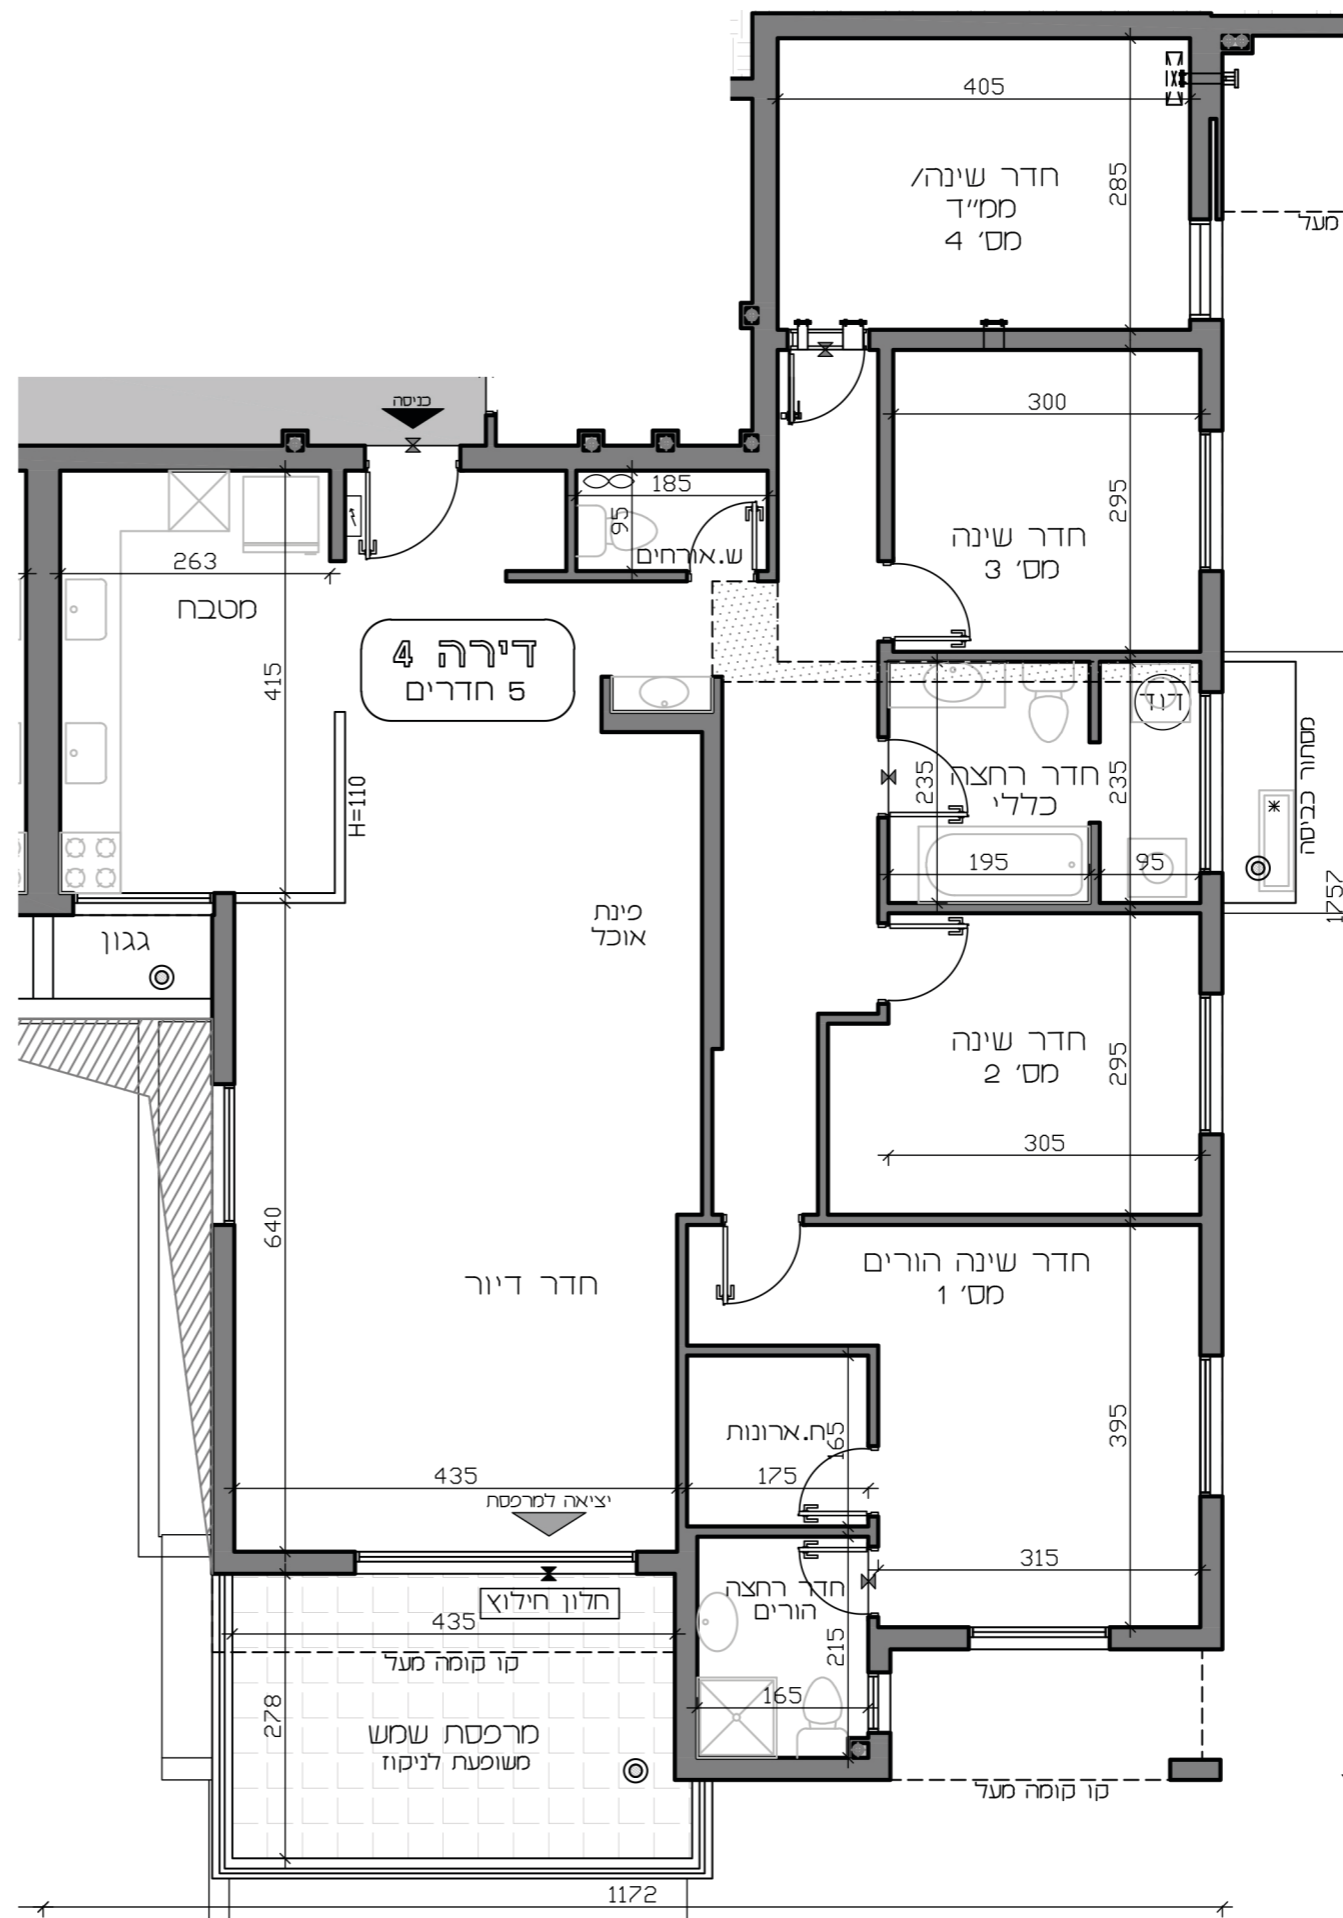

גני חודיעין
חשמונאים
בניין ב'

תכנית מכר

דירה 4
5 חדרים
קומה א'

תאריך: 20.07.20	קנייני: 1:50 (מוקטן)
שטח הדירה:	146,5 מ"ר
שטח מרפסת שמש:	14,3 מ"ר
חלקה המקורה:	ללא קירו

ראה רשימת הערות כלליות
ומקרא בתחילת חוברת זו

חתימת הקונה:

חתימת הקונה:

חתימת המוכר:

אדריכלים
architects

אייל גולן | רוני גולדשמידט

לישנסקי 27, ראשון לציון 75650
טל.: 03-9523313
פקס: 03-9523050
office@arch-y-r.co.il

לפני היתר בניה ולכן יתכנו שינויים והתאמות ככל שידרשו, ע"י הרשויות המוסמכות, המתכננים והיועצים השונים